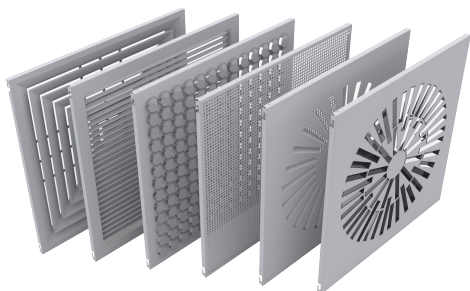

DIFFUSERS FOR CAMSEAL, CLEANSEAL AND PHARMASEAL E

VÝHODY

- Ľahko vymeniteľný difúzor
- Biela farba, RAL 9010
- Vhodný pre CamSeal, Cleanseal a Pharmaseal-E
- Dá sa sklopiť

Možnosti inštalácie

Záves so zapusteným zaistením

Komentár

Hodí sa pre kryty výustiek CleanSeal a CamSeal
Prevedenie: Oceľ, bielo lakovaná RAL9010
SW: Vírivý difúzor
PF: Perforovaný difúzor
AV: Nastaviteľný difúzor
4 W: štvorcestný difúzor

Rozmery ŠxVxH (mm)